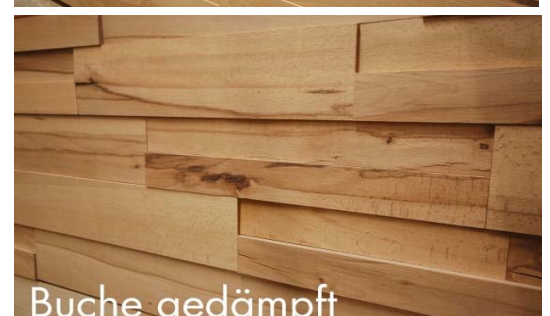

# HOIZWAND

### 3D-Optik durch zwei unterschiedlichen Stärken

- Profil: Nut und Feder
- Holzfeuchtigkeit: 10% (+2%)
- Oberfläche: sägerauh, gebürstet
- Verwendung: Innenbereich
- Sortierung: Natur

Preise/m <sup>2</sup>	exkl. MwSt.	inkl. MwSt.
Eiche	€ 77,50	€ 93,00
Lärche	€ 67,50	€ 81,00
Ahorn	€ 72,50	€ 87,00
Esche	€ 72,50	€ 87,00
Buche natur	€ 65,00	€ 78,00
Buche ged.	€ 67,50	€ 81,00
Zirbe	€105,00	€ 126,00